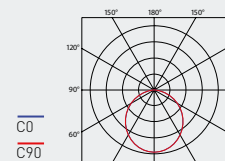

- Standardní provedení CRI > 80: 4000 K
- Na vyžádání CRI > 80: 3000 K
- Možnost dodání ve stmívatelném či nouzovém provedení

PSP TORINO LED OP

TECHNICKÝ POPIS

- Krytí svítidla: IP40
- Maximální teplota okolí: $t_a = 40^\circ\text{C}$,
Maximální teplota okolí: $t_a = 0$ až 25°C v provedení se záložním zdrojem M1h, M3h
- Maximální účinnost svítidla: 133 lm/W
- Uvedené hodnoty spotřeby a světelného toku jsou v toleranci $\pm 7,5\%$
- Standardní provedení CRI > 80: 4000 K
- MacAdam = 3 SDCM
- Životnost: 50 000 hodin / L80B10
- Difuzor: opalizovaný akrylát (OP)
- Těleso: ocelový plech bílé barvy (RAL 9003)
- Svorkovnice: bezšroubová třípólová
- Kabelová vývodka: gumová (SBS)
- Elektro vybavení: LED moduly, nestmívatelný napaječ nebo napaječ DALI

PSP TORINO LED OP

Kód	Typ	Světelný tok LED modulů [lm]	Světelný tok svítidla [lm]	Spotřeba svítidla [W]	Účinnost svítidla [lm/W]	Hmotnost netto [kg]
Do teploty okolí $t_a = 40^\circ\text{C}$ - těleso ocelový plech bílé barvy - difuzor z opalizovaného akrylátu (OP)						
86120	PSP TORINO LED 3500/840 OP	3500	2790	21	133	6,5
86121	PSP TORINO LED 4900/840 OP	4900	3900	30	130	6,5