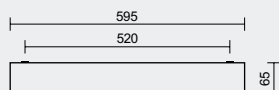

- Standardní provedení CRI > 80: 4000 K
- Na vyžádání CRI > 80: 3000 K
- Možnost dodání ve stmívatelném či nouzovém provedení

PSP TORINO LED OP

TECHNICKÝ POPIS

- Krytí svítidla: IP40
- Maximální teplota okolí: $t_a = 40^\circ\text{C}$,
Maximální teplota okolí: $t_a = 0$ až 25°C v provedení se záložním zdrojem M1h, M3h
- Maximální účinnost svítidla: 133 lm/W
- Uvedené hodnoty spotřeby a světelného toku jsou v toleranci $\pm 7,5\%$
- Standardní provedení CRI > 80: 4000 K
- MacAdam = 3 SDCM
- Životnost: 50 000 hodin / L80B10
- Difuzor: opalizovaný akrylát (OP)
- Těleso: ocelový plech bílé barvy (RAL 9003)
- Svorkovnice: bezšroubová třípólová
- Kabelová vývodka: gumová (SBS)
- Elektro vybavení: LED moduly, nestmívatelný napaječ nebo napaječ DALI

PSP TORINO LED OP

Kód	Typ	Světelný tok LED modulů [lm]	Světelný tok svítidla [lm]	Spotřeba svítidla [W]	Účinnost svítidla [lm/W]	Hmotnost netto [kg]
Do teploty okolí $t_a = 40^\circ\text{C}$ - těleso ocelový plech bílé barvy - difuzor z opalizovaného akrylátu (OP)						
86120	PSP TORINO LED 3500/840 OP	3500	2790	21	133	6,5
86121	PSP TORINO LED 4900/840 OP	4900	3900	30	130	6,5